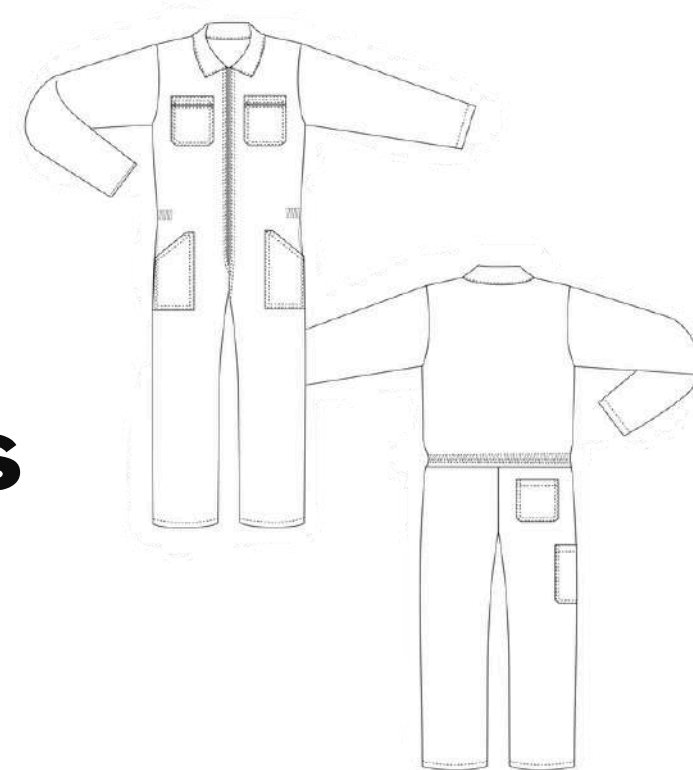

PBV[®] LES CLASSIQUES
COMBINAISON SIMPLE FERMETURE
POLYESTER COTON VERT

réf : 05B670

COMPOSITION

65% Polyester 35% coton +/- 245 gr/m²

COLORIS

Vert

Autres coloris disponibles :

Bugatti

TAILLES

Taille T0 à T8

CONDITIONS DE LAVAGE

USAGE

- Artisanat
- Agriculteur
- Eleveur
- Jardiner
- Paysagiste
- ...

CONDITIONNEMENT

Carton de 10 pièces
 vendu à l'unité

CARACTERISTIQUES

- FG centrale en métal
- 2 Passe mains
- 2 Poches poitrine FG métal
- Ceinture dos élastiqué
- 1 Poche dos
- 2 Poches plaquées
- Poignets droits
- 1 Poche mètre

TAILLE	T0/S	T1/M	T2/L	T3/XL	T4/2XL	T5/3XL	T6/4XL	T7/5XL	T8/6XL
Tour de poitrine en cm	77-84	85-92	93-100	101-108	109-116	117-124	125-132	133-140	141-148
1/2 Tour de taille en cm	33-36	37-40	41-44	45-48	49-52	53-56	57-60	61-64	65-68