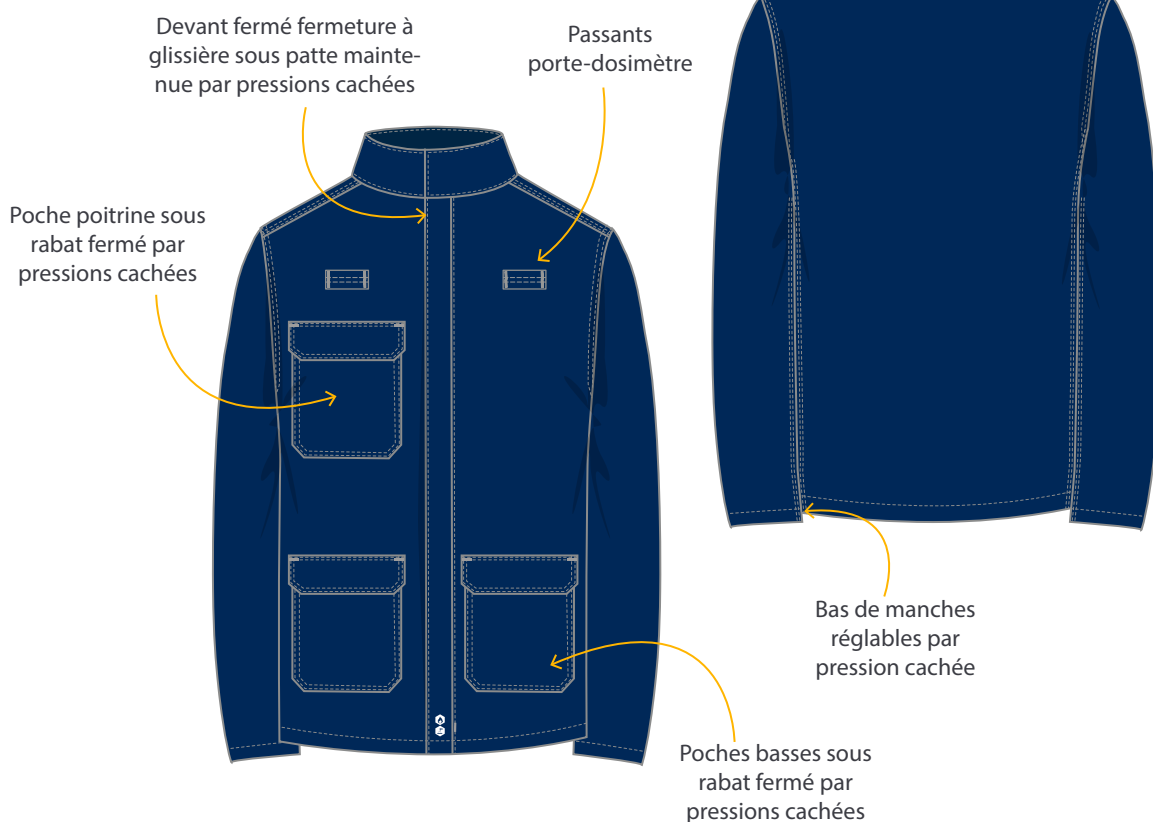

CEPOVETT
S A F E T Y

GAMME CHALEUR ET FLAMMES

9D13 VESTE FR

Le + Produit

Bas de manches réglables par pression cachée pour plus d'ERGONOMIE

PERFORMANCE

PRIX

POIGNETS RÉGLABLES

DESCRIPTION

Transfert FR pictos C9173 sur patte milieu devant
Mercerie amagnétique
Entretien industriel
Tailles XS à 3XL

NORMES

EPI catégorie II
AF7

EN ISO 11612
2015
A1+A2 B1 C1 F1

EN ISO 11611
2015
A1+A2 Classe 1

MATIERES

100% coton traité FR
330 gr/m²

COLORIS

MARQUAGE À TITRE INDICATIF ET NON À L'ÉCHELLE

Date & Signature :