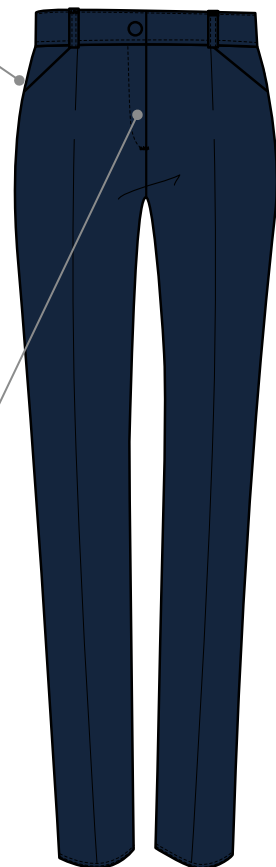

DESRIPTIF

- Tailles 34 à 54
- Entrejambe 90 cm BNF
- Entretien ménager

MATIÈRES

8802
63% polyester recyclé 33% viscose
4% élasthanne
197 gr/m²

COLORIS

110-Noir

91-Marine

FOB2 8777

PANTALON FEMME

SEVRE

Poches italiennes

Bouton sur ceinture
milieu devant +
braguette zippée

Poches passepoilées